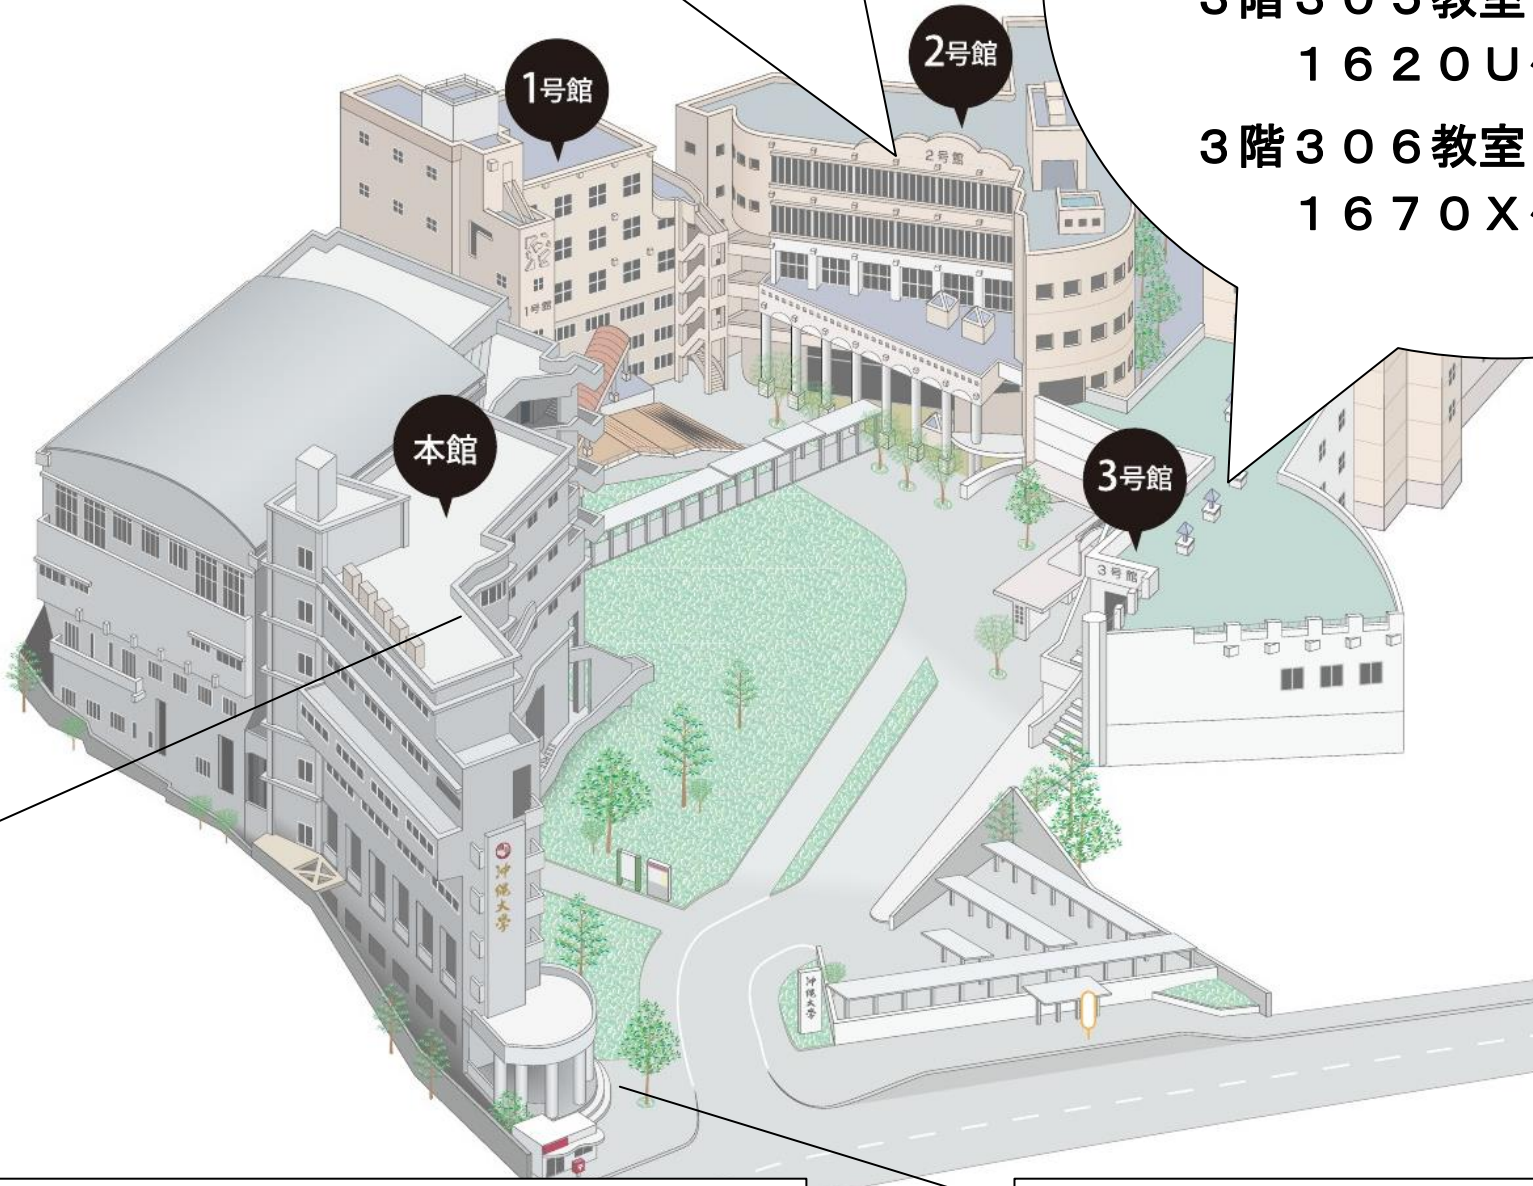

\*\*\* 大学入試センター試験の試験会場について \*\*\*\*

**2号館**

2階213教室 1361U~1430A  
3階303~308教室 (受験生控室)  
4階406教室 1431Z~1524R  
5階506教室 1525M~1619A

**3号館**

1階101・102教室  
(受験生控室)  
3階305教室  
1620U~1669B  
3階306教室  
1670X~1719X

**本館**

1階101教室  
1001R~1120A  
1階102教室  
1121Z~1240K  
1階103教室  
1241H~1360X  
1階104教室  
1720K

**本館 B1**

多目的学習室  
(受験生・付添人控室)